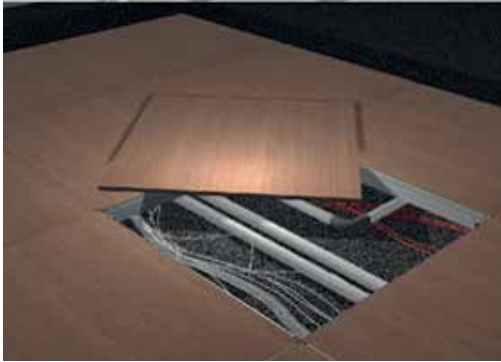

camper**FLOOR**

Vorzeltboden für Dauercamping

„Schluß mit kalten Füßen im Vorzelt“

Der Vorzeltboden ist das Herzstück der Parzellen-Gestaltung, denn in den meisten Fällen bildet das Vorzelt den Haupt-Aufenthaltsraum des Campinglebens.

Mit einem Vorzeltboden der Premiumklasse wird Ihr Vorzelt zum vollwertigen und gemütlichen Wohnraum erweitert. Ebener Boden- trocken und mit mehr Gehkomfort.

18mm starke, wasserfeste Trägerplatten bleiben eingerahmt verankert und das Rutschen der Platten ausgeschlossen.

Produkteigenschaften:

- Reduziert Bodenfeuchtigkeit und Nässe
- Besseres Raumklima im Vorzelt
- Schutz vor Gesundheitsschäden durch Schimmelpilze
- Gutes Preis-Leistung-Verhältnis
- Stufenloser Ausgleich von Bodenunebenheiten
- Hoch belastbar bis zu 5 kN/m²
- Witterungsbeständig und wartungsfrei