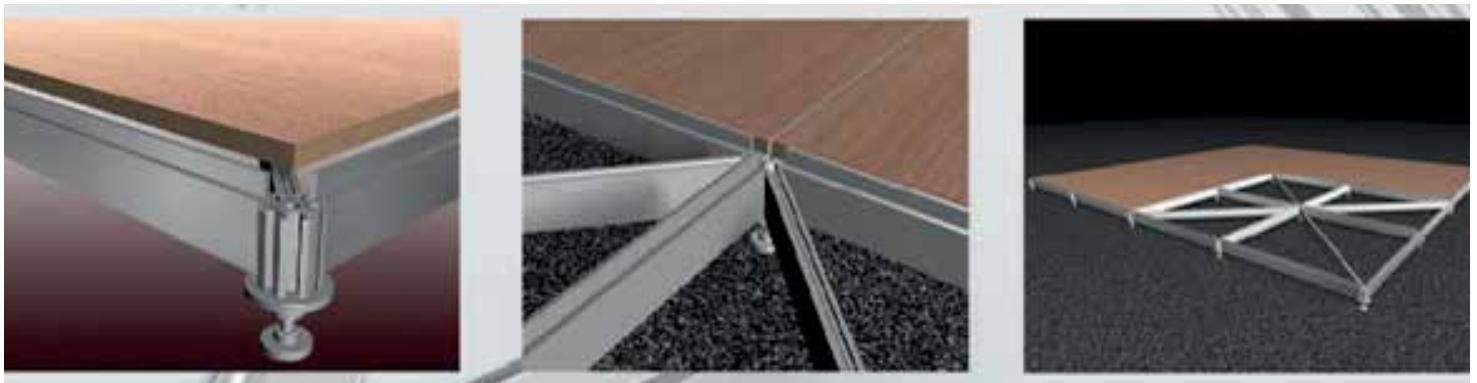

camperFLOOR
www.camperfloor.com

Amir Matin
CEO

NordWest Service Team

Westersteder Str. 12
D-26655 Westerstede / Germany
Tel.: +49 (0) 4488 7635982
Mobil: +49 (0) 17 06 7125 62
E-Mail: matin@nordwest-serviceteam.de